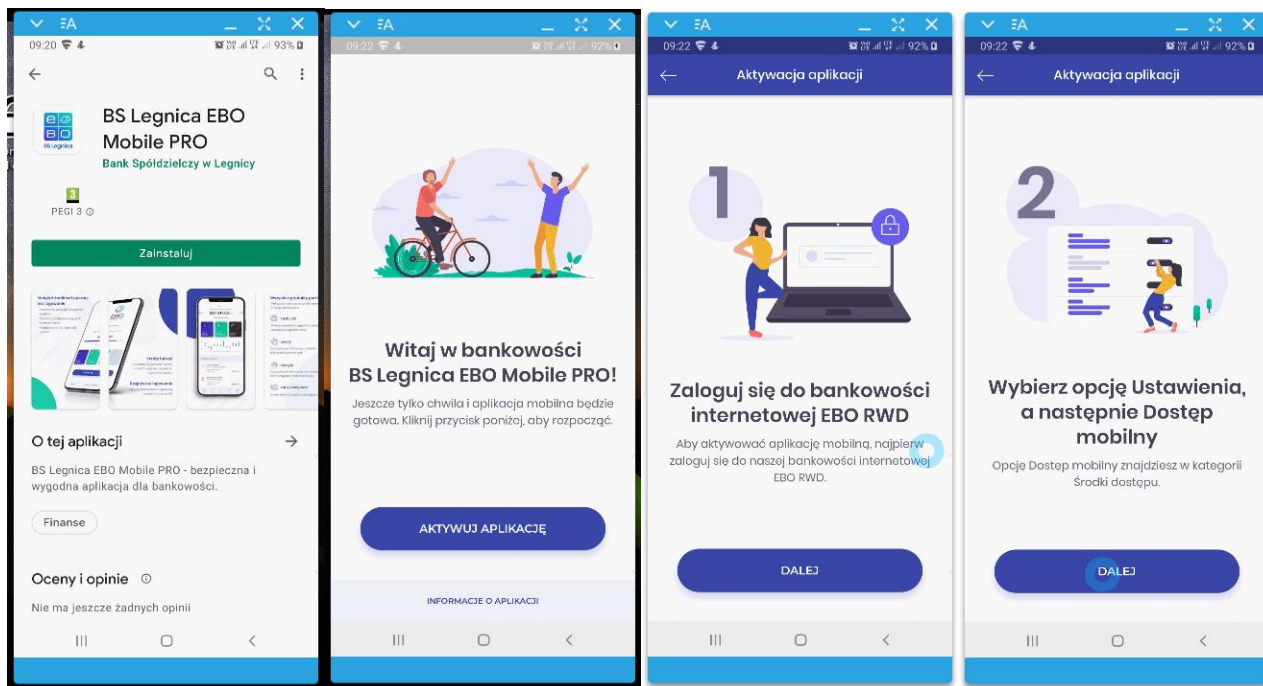

## BS Legnica - EBO MOBILE PRO

1. W urządzeniu mobilnym z systemem android wejdź do sklepu Google Play
2. W wyszukiwarce wpisz *BS Legnica EBO MOBILE PRO*
3. Zainstaluj aplikację na swoim urządzeniu mobilnym
4. Aktywuj aplikację wg podanych informacji
5. Na komputerze zaloguj się do EBO BS Legnica <https://ebank.bslegnica.pl>
6. W ustawieniach aplikacji internetowej EBO RWD, w środkach dostępu – dostęp mobilny dodaj urządzenie, dodaj nazwę oraz PIN składający się z 6 cyfr.
7. W aplikacji mobilnej podaj kod autoryzacji i PIN z aplikacji EBO RWD
8. Następnie zaloguj się i korzystaj z nowszej i bezpieczniejszej aplikacji mobilnej.

Zawsze pamiętaj o zasadach bezpiecznego logowania się. Połączenie jest zabezpieczone certyfikatem SSL i szyfrowane. Zwróć uwagę na ten certyfikat, nazwę i datę ważności, klikając symbol kłódki na pasku adresowym przeglądarki.