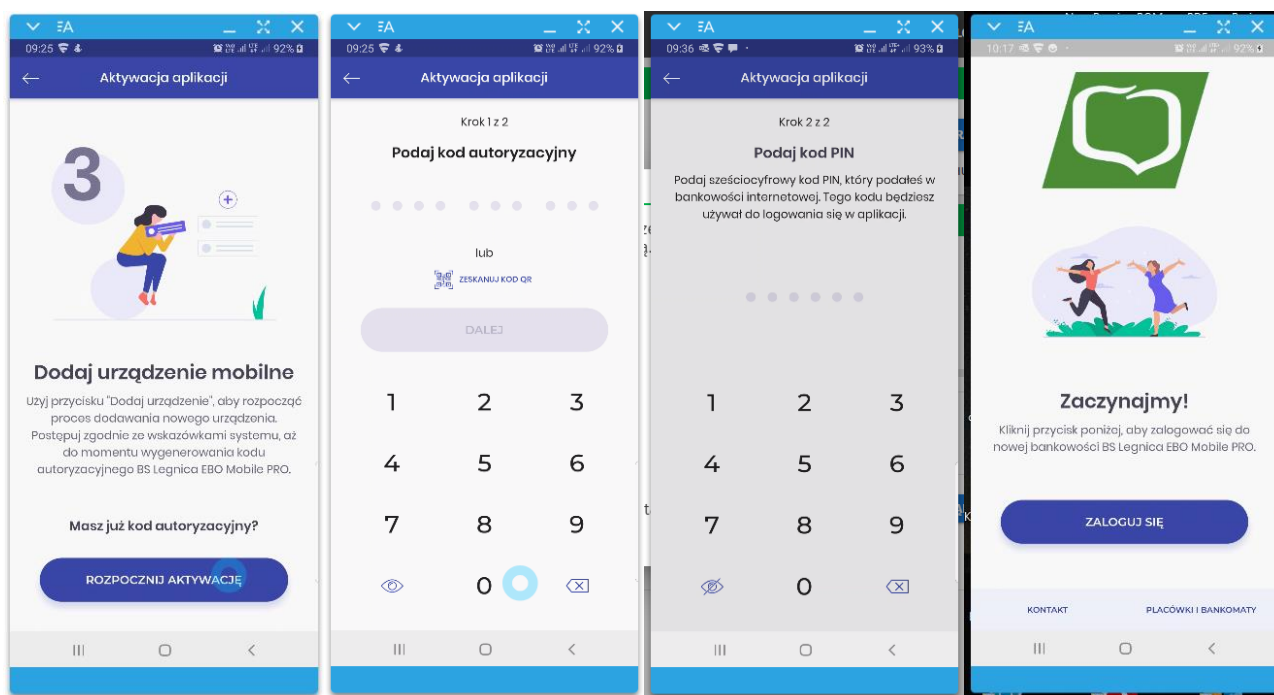

## BS Legnica - EBO MOBILE PRO

1. W urządzeniu mobilnym z systemem android wejdź do sklepu Google Play
2. W wyszukiwarce wpisz *BS Legnica EBO MOBILE PRO*
3. Zainstaluj aplikację na swoim urządzeniu mobilnym
4. Aktywuj aplikację wg podanych informacji
5. Na komputerze zaloguj się do EBO BS Legnica <https://ebank.bslegnica.pl>
6. W ustawieniach aplikacji internetowej EBO RWD, w środkach dostępu – dostęp mobilny dodaj urządzenie, dodaj nazwę oraz PIN składający się z 6 cyfr.
7. W aplikacji mobilnej podaj kod autoryzacji i PIN z aplikacji EBO RWD
8. Następnie zaloguj się i korzystaj z nowszej i bezpieczniejszej aplikacji mobilnej.

Zawsze pamiętaj o zasadach bezpiecznego logowania się. Połączenie jest zabezpieczone certyfikatem SSL i szyfrowane. Zwróć uwagę na ten certyfikat, nazwę i datę ważności, klikając symbol kłódki na pasku adresowym przeglądarki.